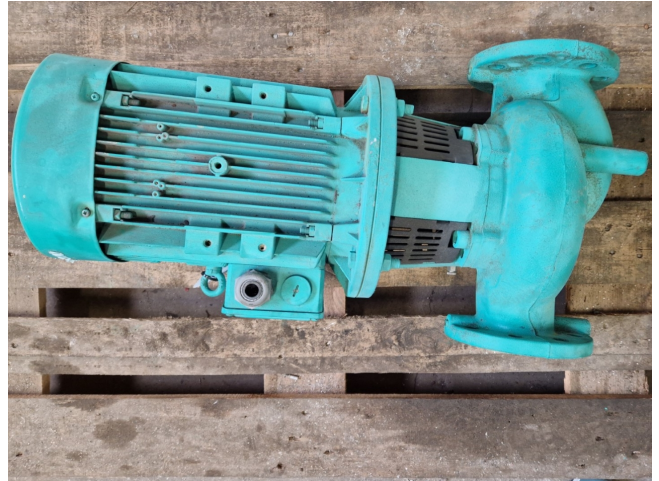

# Wilo IL80/140-7,5/2

## Specifications

Marque	Wilo
Type	IL80/140-7,5/2
Débit volumique Q max. (m <sup>3</sup> /h)	135,0
Hauteur de livraison H max. (m)	22,0
Puissance max. (kW)	7,5
Stock	1

### Used Wilo IL80/140-7,5/2

Used Wilo IL80/140-7,5/2 water pump. Complete with a TEE 232614 MC electromotor: 50/60 Hz - 7,5/8,6 kW - 2900/3480 RPM. The pump has the following specifications: Qmax: 135,0 m<sup>3</sup>/h - Hmax: 22,0 m - Pmax: 7,5 kW. Dimensions: 760x400x320 mm (LxWxH).